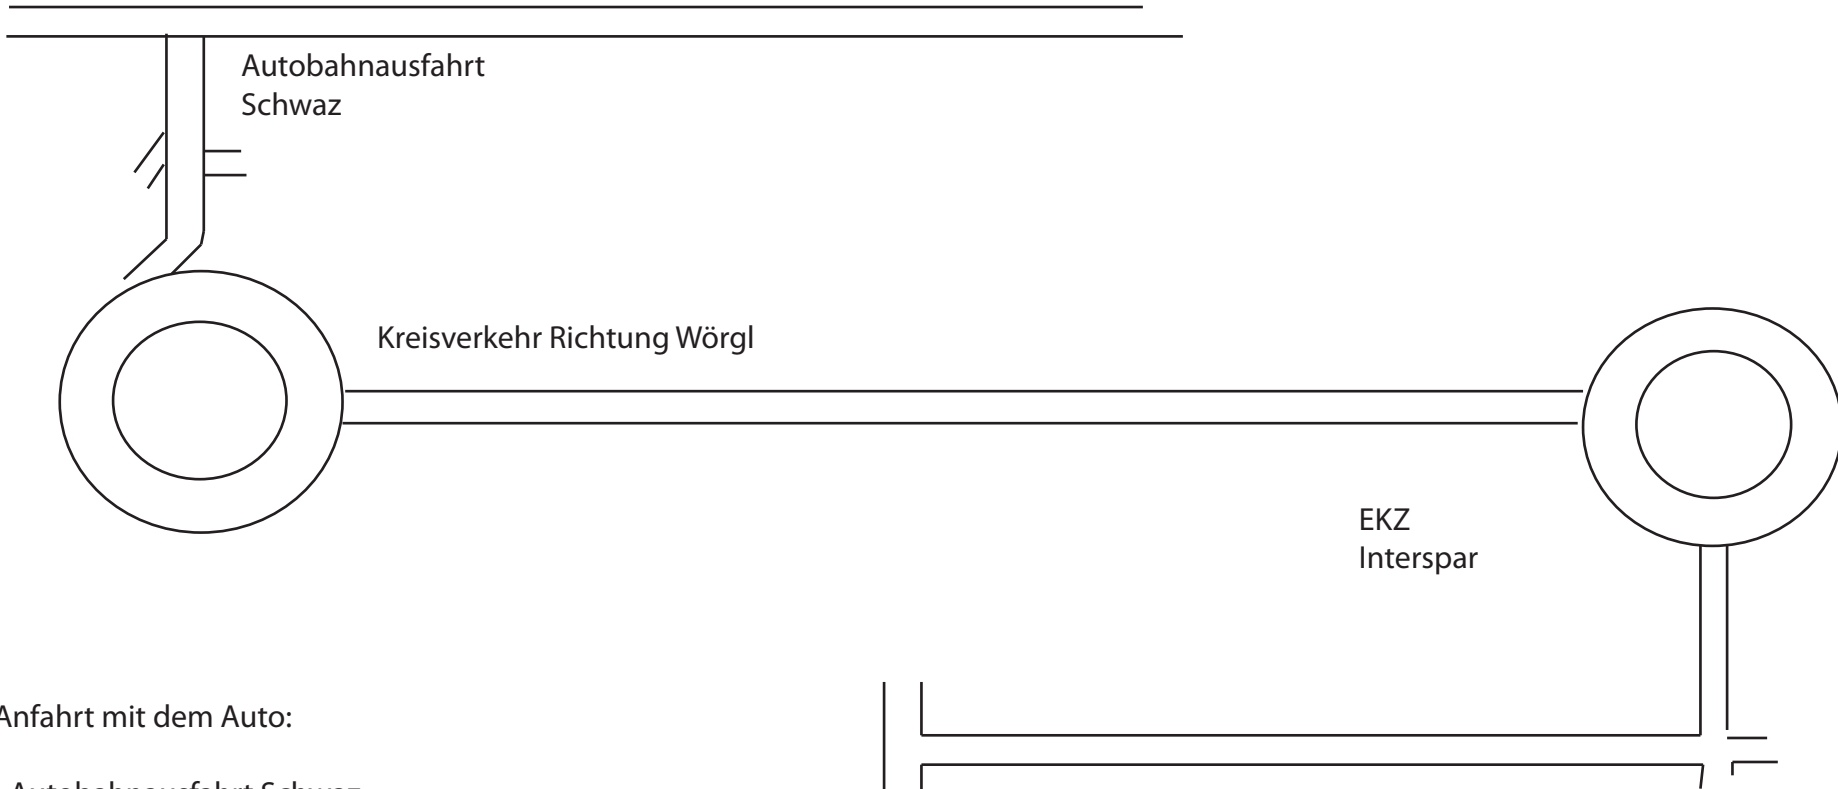

## Anfahrt mit dem Auto:

- Autobahnausfahrt Schwaz
- dem Straßenverlauf folgen bis Kreisverkehr
- Richtung Wörgl ausfahren
- dem Straßenverlauf folgen bis Kreisverkehr Interspar
- erste rechts ausfahren
- nächste rechts abbiegen
- bei Straßenende links abbiegen
- nächste wieder links abbiegen

Streetwork-Mobile Jugendarbeit Schwaz  
Anton-Öfner-Straße 27  
A-6130 Schwaz

**Streetwork-Mobile Jugendarbeit**